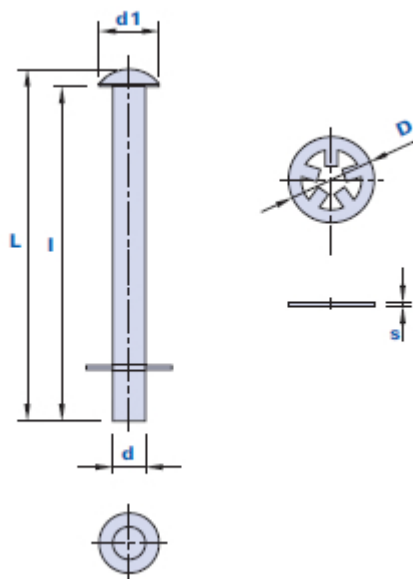

1237 ZZ

VAL-PA

Clou avec rondelle

METAL

Code	Description	Dimensions						Poids grammes	Stock
		L	l	d	d1	D	S		
1237ZZ000000	1237 ZZ	41	39	3,8	7	10	0,5	4,1	√

Matériau

Acier galvanisé.

Notes

Approprié pour la fixation des attaches capot mod. 1012ND, mod. 1021D et mod. 1067D. Conseillé pour être combiné avec les crochets mod. 1232, 1233 et 1235.

Emballage

100 pièces.