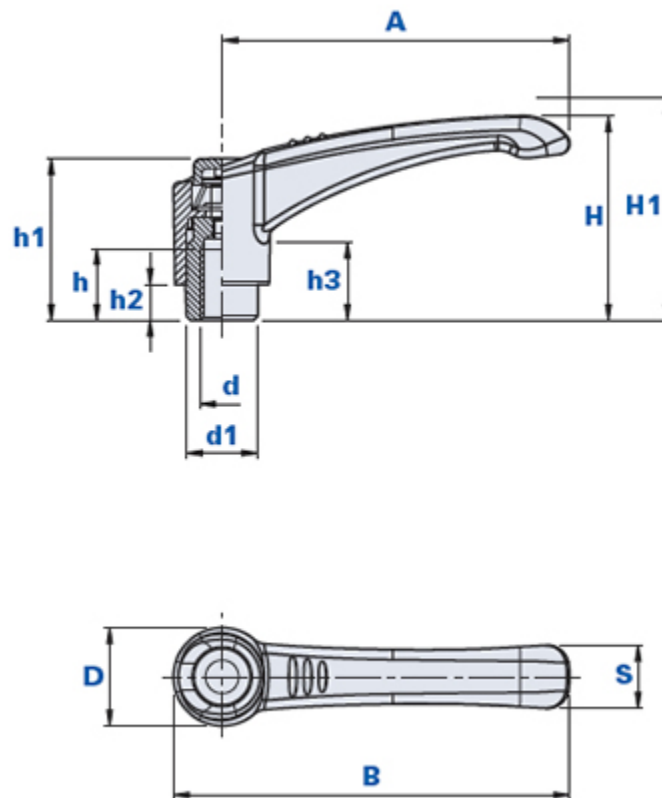

Klemmhebel mit Gewindebuchse

Beim Bestellen zu beachten:

Beispiel: Klemmhebel Artikel 01NH45B mit gelbem Abdeckknopf = Artikel 01NH45B- G

Abdeckknopf schwarz:	Abdeckknopf gelb:	Abdeckknopf rot:	Abdeckknopf grün:	Abdeckknopf blau:	Abdeckknopf orange:	Abdeckknopf grau:									
Code + N	Code + G	Code + R	Code + V	Code + B	Code + A	Code + GR									
Abmessungen															
Code	Beschreibung	A	B	D	S	H	H1	h1	h3	d1	h2	Einsatz		Gewicht Gr.	Stock
01NH45B...	NH-B 45 M5	45	53	16	10,5	33,5	3,5	29	18	12	7,5	M5	12	22	√
01NH45C...	NH-B 45 M6	45	53	16	10,5	33,5	3,5	29	18	12	7,5	M6	12	24	√
01NH65C...	NH-B 65 M6	65	75	19,5	13,5	41	3,5	34	19	15	7,5	M6	14	26	√
01NH65D...	NH-B 65 M8	65	75	19,5	13,5	41	3,5	34	19	15	7,5	M8	14	24	√
01NH80D...	NH-B 80 M8	80	92	24	16,5	52	4,5	44,5	26	20	12	M8	20	55	√
01NH80E...	NH-B 80 M10	80	92	24	16,5	52	4,5	44,5	26	20	12	M10	20	56	√
01NH80F...	NH-B 80 M12	80	92	24	16,5	52	4,5	44,5	26	20	12	M12	20	57	√
01NH95F...	NH-B 95 M12	95	109,5	28	19	61	4,5	51	30	22	13	M12	25	83	√
01NH95N...	NH-B 95 M14	95	109,5	28	19	61	4,5	51	30	22	13	M14	25	94	√
01NH95P...	NH-B 95 M16	95	109,5	28	19	61	4,5	51	30	22	13	M16	18	89	√